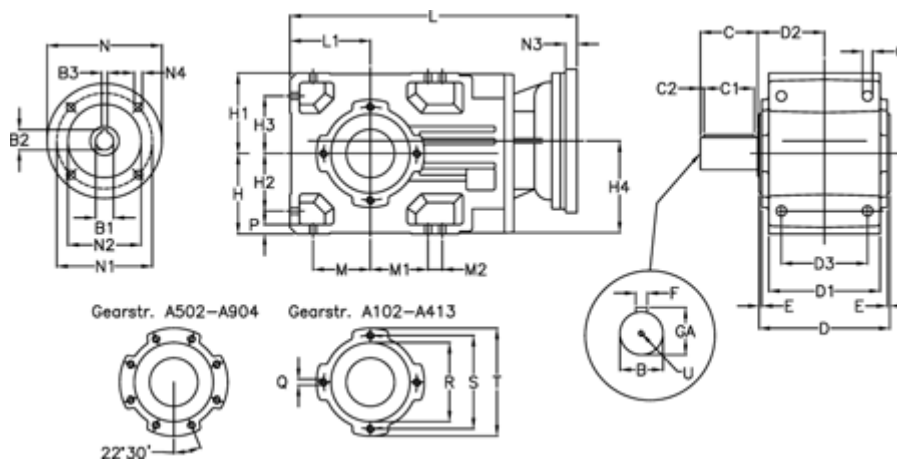

Varenummer: 29600301051235

Beskrivelse: Keglehjulsgear A302UR-10,5-P90B5

Mål

B	= 35	D	= 156	H1	= 90	M2	= 22	Q	= M8x15
B1	= 24	D1	= 130	H2	= 63	N	= 200	R	= 95
B2	= 27.3	D2	= 83.0	H3	= 63	N1	= 165	S	= 115
B3	= 8	D3	= 95	H4	= 108.5	N2	= 130	T	= 140
Betegnelse	= A302UR-xx-P90 B5	E	= 3.0	L	= 352.5	N3	= -	U	= M10x22
C	= 60	F	= 10	L1	= 90	N4	= M10x12		
C1	= 50	GA	= 38	M	= 63	O	= 12.0		
C2	= 5.0	H	= 90	M1	= 63	P	= 11		